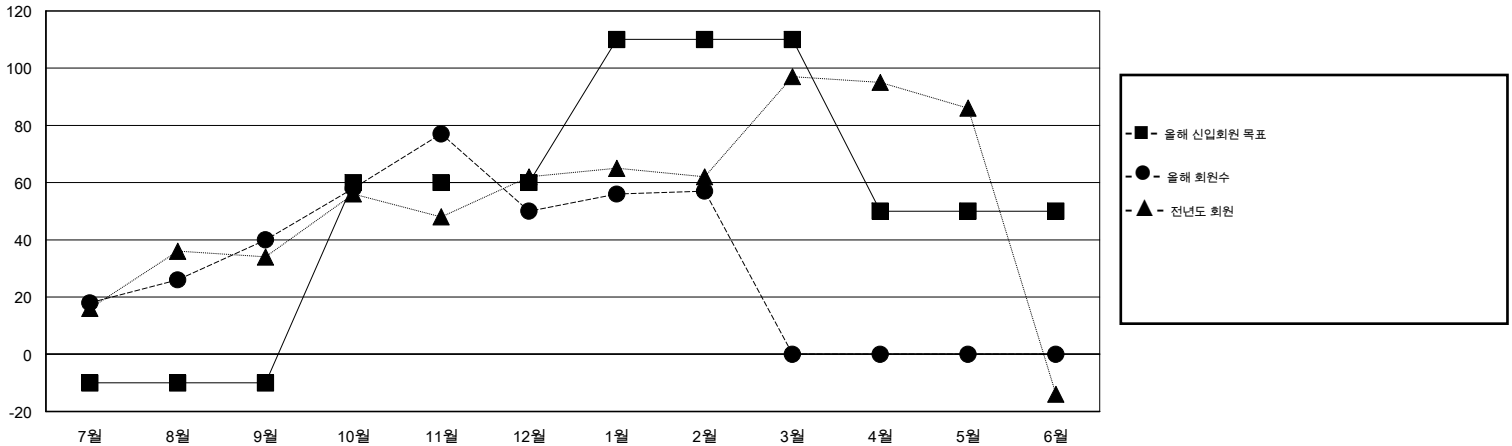

MONTHLY MEMBERSHIP PROGRESS REPORT

District 354 G

Results as of: 2/29/2016

GMT: Joong-Ho Son

장소 REPUBLIC OF KOREA

현장지역 GMT 5

클럽					회원 1인당				
결과- 2015-2016					결과- 2015-2016				
사분기	신생클럽 목표	신생클럽	해산된 클럽	순 증감/감소	사분기	신입회원 목표	추가된 차터 및 신입 회원	퇴회 회원	순 증감/감소
7월/8월/9월	0	0	0	0	7월/8월/9월	-10	86	46	40
10월/11월/12월	1	0	1	-1	10월/11월/12월	70	70	60	10
1월/2월/3월	0	0	0	0	1월/2월/3월	50	27	20	7
4월/5월/6월	0	0	0	0	4월/5월/6월	-60	0	0	0

목표 및 누적 신생클럽 수

목표 및 누적 회원수

해산된 클럽: 1	1명 이상의 신입회원을 등록한 40 CLUBS OF 49	성별 분포
		남성 1,975 (80.74%)
		여성 471 (19.26%)
퇴회회원	여기에 클릭하여 현황보고 내용 검토	가족단위 회원 0
작고 6		세대주 0
클럽해산 10		비 세대주 0
기타 110		
합계 126		