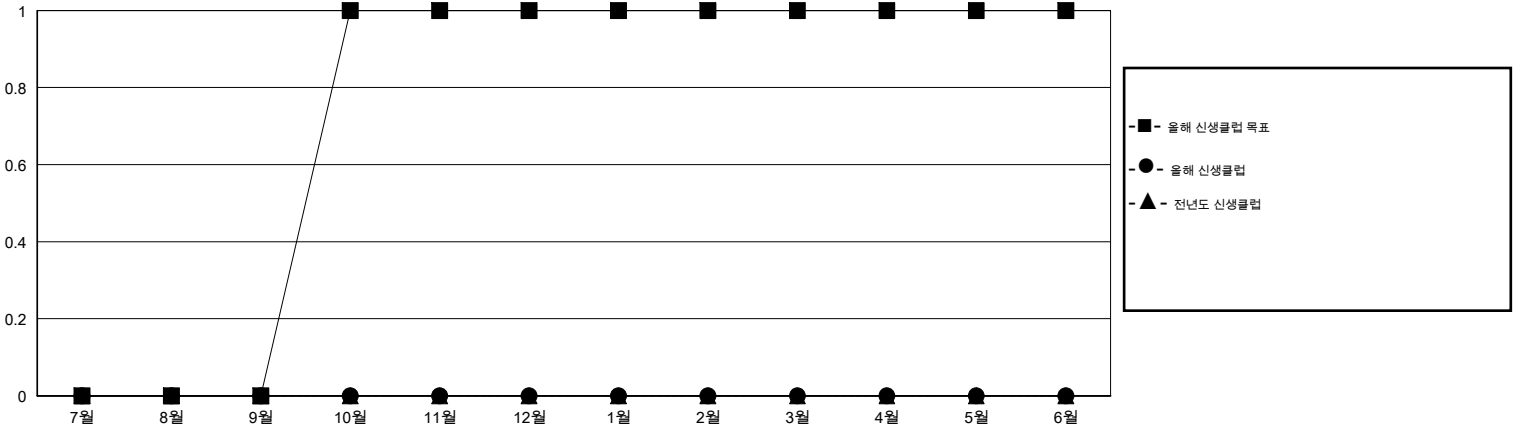

MONTHLY MEMBERSHIP PROGRESS REPORT

District 354 G

Results as of: 2/29/2016

GMT: Joong-Ho Son

장소 REPUBLIC OF KOREA

현장지역 GMT 5

클럽					회원 1인당				
결과- 2015-2016					결과- 2015-2016				
사분기	신생클럽 목표	신생클럽	해산된 클럽	순 증감/감소	사분기	신입회원 목표	추가된 차터 및 신입 회원	퇴회 회원	순 증감/감소
7월/8월/9월	0	0	0	0	7월/8월/9월	-10	86	46	40
10월/11월/12월	1	0	1	-1	10월/11월/12월	70	70	60	10
1월/2월/3월	0	0	0	0	1월/2월/3월	50	27	20	7
4월/5월/6월	0	0	0	0	4월/5월/6월	-60	0	0	0

목표 및 누적 신생클럽 수

목표 및 누적 회원수

해산된 클럽: 1	1명 이상의 신입회원을 등록한 40 CLUBS OF 49	성별 분포
		남성 1,975 (80.74%)
		여성 471 (19.26%)
퇴회회원	여기에 클릭하여 현황보고 내용 검토	가족단위 회원 0
작고 6		세대주 0
클럽해산 10		비 세대주 0
기타 110		
합계 126		